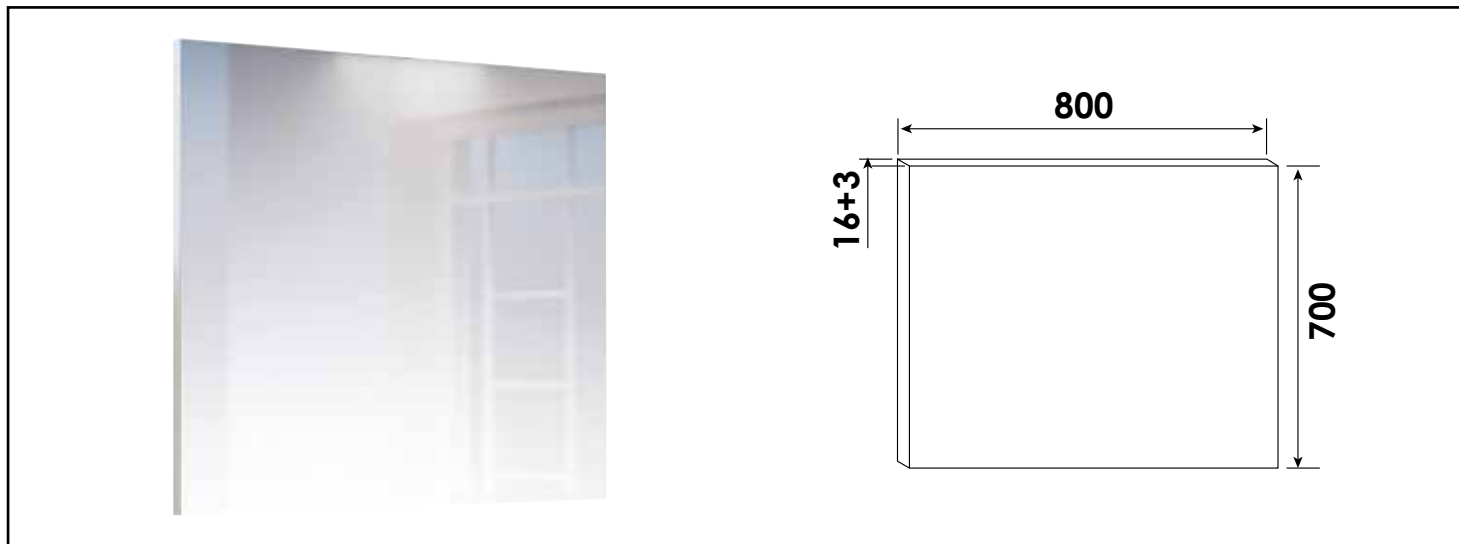

Référence : **322080**

MIROIR À SUSPENDRE BOSTON - LARGEUR : 80CM - HAUTEUR : 70CM - EPAISSEUR : 3MM

CARACTÉRISTIQUES	Miroir à suspendre Dimensions : Largeur : 80cm x Hauteur : 70cm Support en panneau mélaminés, épaisseur : 16mm Livré sans visserie de fixation murale et ni applique
APPLICATIONS	Accessoires de salle de bain
CONDITIONS D'UTILISATION	Miroir à suspendre collé sur panneau mélaminé de 16 mm
COMPATIBILITÉ	Convient à tous les supports muraux
PRÉCAUTION D'EMPLOI	Respecter les conditions de mise en œuvre sur l'emballage et la notice.
SPECIFICATIONS D'INSTALLATION	Permet l'équipement sanitaire des salles de bains et cuisine. N'est pas adapté pour une application autre que celle décrite ci-dessus. Notre garantie porte sur les défauts de matière ou de fabrication et s'applique dans les conditions définies par le fabricant. La garantie ne couvre pas les consommables, l'usure normale, les pièces mobiles, les dommages dus aux chocs
PRESCRIPTION DE POSE	• Livré sans visserie de fixation et ni applique.